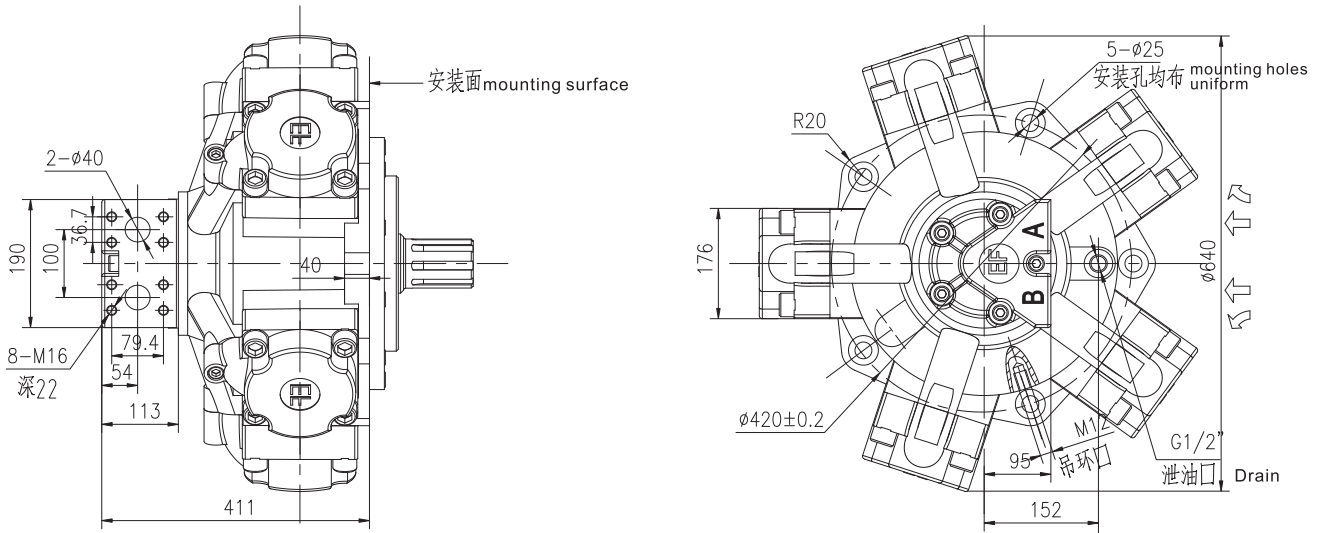

31系列低速大扭矩液压马达

31-※※

31-※※B

31-※※I

31-※※SL7

31-※※NST

31-※※B8

31系列低速大扭矩液压马达