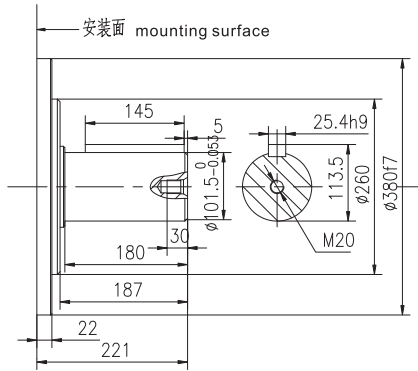

31系列低速大扭矩液压马达

31-※※B10