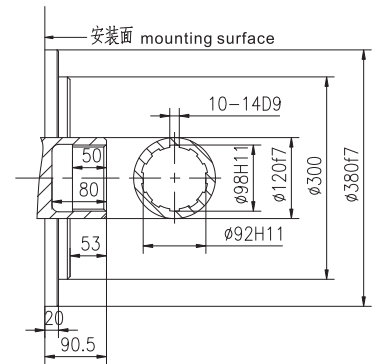

31系列低速大扭矩液压马达

31-※※

31-※※B

31-※※I

31-※※SL7

31-※※NST

31-※※B8

31系列低速大扭矩液压马达